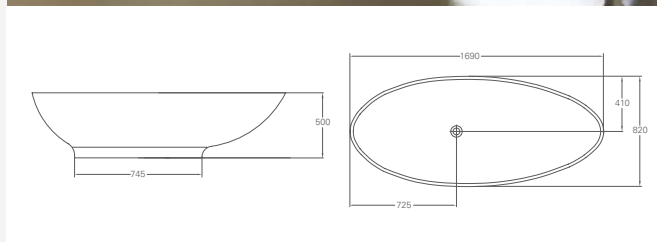

Ванна акриловая Teardrop

Размер	Цвет	Артикул:	Стоимость:
1690x820x500 мм	Белый	M10F	2 595 €

Ножки не требуются
 Подходят аксессуары:
 Слив-автомат (CW2)
 Сифон с горизонтальным отводом (CW3)
 Сифон с горизонтальным отводом, цвет золото (CW3GOL)
 Слив-перелив невидимый для двухсторонней ванны (CW10)