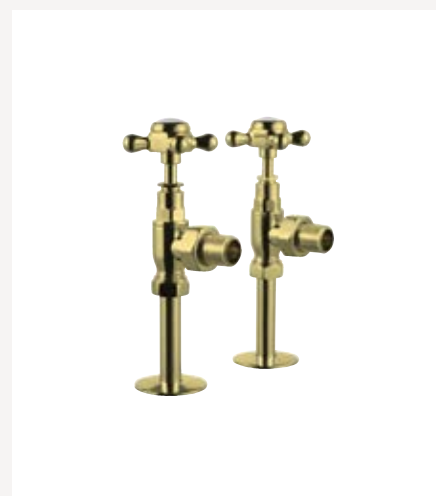

Угловой вентиль

(R6GOL) **71 €**