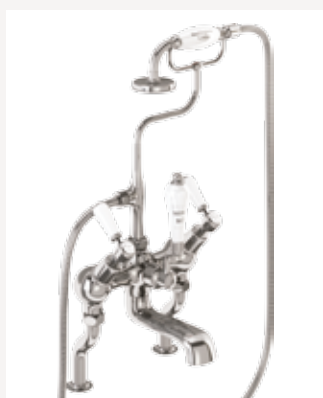

Наборный смеситель "под наклоном" и
ручным душем
Покрытие: хром, как на фото:
CL19
AN19
BI19
KE19