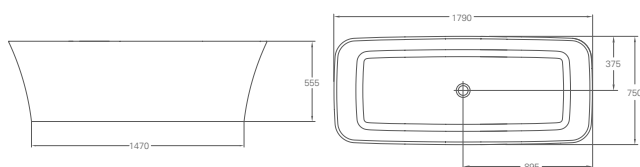

Ванна из каменной массы Palermo 1790x750x555 мм

Цвет	Артикул:	Стоимость:
Белый	N5C	2 595 €

Ножки не требуются
 Подходят аксессуары:
 Слив-автомат (CW1)
 Сифон с горизонтальным отводом (CW3)
 Сифон с горизонтальным отводом, цвет золото (CW3GOL)