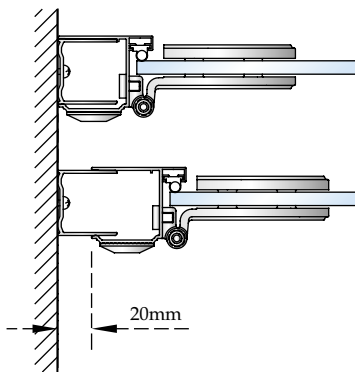

Все профили душевых кабин Burlington сделаны из рифленого алюминия.

Душевые кабины можно дополнить верхним декором в виде шара

Дверные ручки

Все душевые кабины можно установить на расстоянии до 20 мм от стены. Высота кабин составляет 195 см