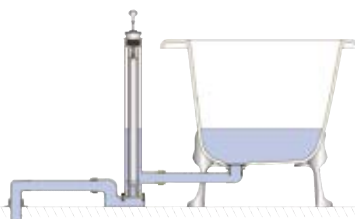

Сливы-переливы системы “Fire Hydrants” для ванн

*В ваннах этой серии нет отверстия перелива. Мы создали систему перелива “Fire Hydrant” (“Пожарный кран”).

Система слива в ваннах “Fire Hydrant” спроектирована таким образом, чтобы можно было менять угол трубы в соответствии с расположением слива в полу ванной комнаты. Система слива-перелива “Fire Hydrant” может быть как свободно стоящей, так и встроенной в борт ванны.