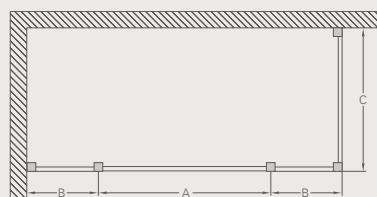

Квадрант

Квадрант	Размер:	Стоимость:
С 22	800 x 800 мм (770-790 мм)	884 €
С 23	900 x 900 мм (870-890 мм)	910 €

Квадрант

Квадрант	Размер:	Стоимость:
С 22	800 x 800 мм (770-790 мм)	884 €
С 23	900 x 900 мм (870-890 мм)	910 €
Доп. панель:		
С 15	200 мм	222 €
С 16	300 мм	261 €
С 17	400 мм	326 €