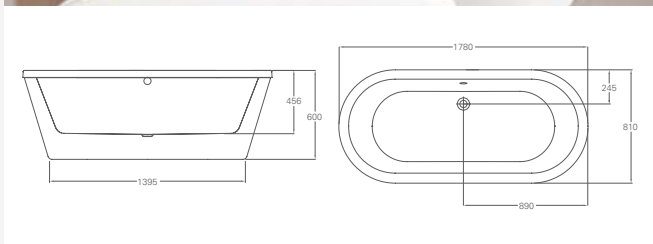

Ванна акриловая Nouveau Flat Top (с плоским краем) 1780x810x600 мм