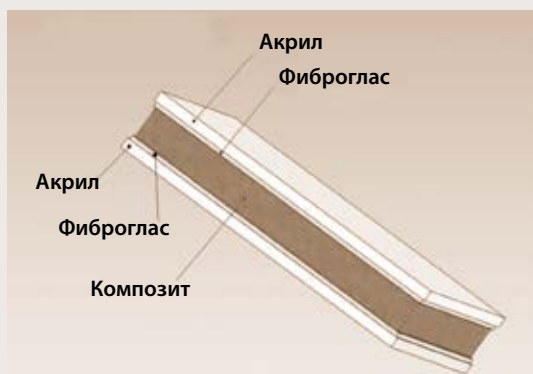

Burlington®

Burlington представляет коллекцию ванн, относящуюся к историческим эпохам XVIII, XIX и начала XX веков.

ВАННЫ ИЗ АКРИЛА. ОСОБЕННОСТИ И ПРЕИМУЩЕСТВА СОВРЕМЕННЫХ ВАНН

Мы предлагаем вам большой выбор современных свободстоящих ванн, разработанных по двум разным технологиям.

Однослойные ванны произведены с помощью специального процесса LAR (жидко-акриловая фиксация) который позволяет добиться гладкой поверхности без стыков. Процесс занимает больше времени так как требуется много ручного труда.

Двухслойные ванны производят из высококачественного Lucite акрила (также известного как двухслойная технология), их армируют стекловолокном и гипсовой смесью. Эти ванны очень прочные и долговечные.

Мы сохраняем историческую достоверность внешнего вида каждого предмета, используя при этом самые современные материалы и технологии.

Наша компания ничего не упрощает – ни в целях облегчения производства, ни из экономических побуждений. Уверены, что производим лучшее на сегодняшнем рынке исторически достоверное традиционное оборудование для ванных комнат! Наша продукция соответствует всем современным Британским и европейским стандартам, а зачастую и превосходит их!

Особенности и преимущества традиционных ванн

Традиционные ванны производят из высококачественного Lucite акрила (также известного как двухслойная технология) их армируют стекловолокном и гипсовой смесью. Эти ванны очень прочные и долговечные. Традиционные ванны с данными дополнениями обладают отличными термальными качествами и весят на 20% больше чем похожие ванны.

У большинства ванн ножки могут регулироваться по высоте и позволяют зафиксировать ванну к полу. Также ванны могут быть оборудованы нашими уникальными сифонами „пожарными гидрантами.“

Все наши ванны изготовлены толщиной 1 см и имеют двойное акриловое покрытие, благодаря чему вода в ванне остывает значительно медленнее. Кроме того, увеличивается срок эксплуатации.

Все ванны имеют регулируемые ножки (можно даже установить ванну на неровную поверхность) и скрытые крепления для закрепления ванны к полу для полной устойчивости.