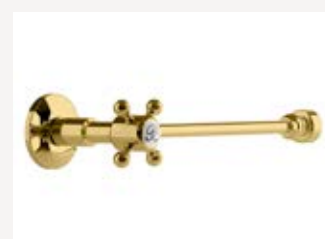

Вентиль подвода воды для унитаза
Как на фото (W25GOL) **56 €**

Оттенки цвета, представленные на фотографиях, могут отличаться от оригинала изделия