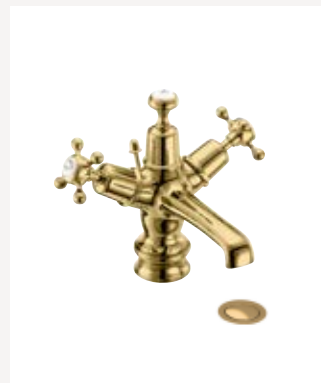

Смеситель на 1 отверстие с донным клапаном
Покрытие: золото
Как на фото (CLR4GOL) **320 €**
ANR4GOL
BIR4GOL
KER4GOL