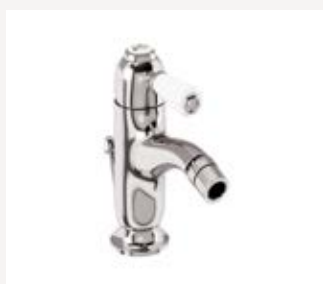

672 €

Настенный смеситель "под наклоном"
с ручным душем
Покрытие: хром, как на фото:
CL21
AN21
BI21
KE21

672 €

Смесители для биде

Смеситель на 1 отверстие
однорычажный с донным клапаном
Покрытие: хром, как на фото:
SN23