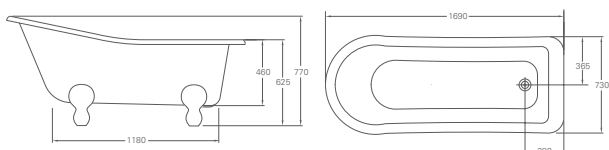

Ванна акриловая Harewood Slipper 1700x730x755 мм

Цвет	Артикул:	Стоимость:
Белый	Е1	703 €

Подходят аксессуары:
Сифон с горизонтальным отводом (CW3), цвет золото (CW3GOL)
Универсальный слив-перелив с пробкой и цепочкой, цвет хром (W4/CW4/W5/CW5)
Универсальный слив-перелив с пробкой и цепочкой, цвет золото (W4/CW4/W5/CW5GOL)
Слив-перелив невидимый для односторонней ванны (W8)
Соединительная труба сифона с горизонтальным отводом, цвет хром (W21)
Соединительная труба сифона с горизонтальным отводом, цвет золото (W21GOL)

Ножки	Артикул:	Цвет	Стоимость:	
	E10 CHR	Хром	168 €	
	E10 WHI	Белый	168 €	
	E10 BLA	Черный	168 €	
	E11 CHR	Хром	168 €	
	E11 WHI	Белый	168 €	
	E11 BLA	Черный	168 €	
	E11 GOL	Золотой	194 €	
	L1 C	Хром	311 €	
	L1 W	Белый	311 €	
	L1 B	Черный	311 €	
	L1 GOL	Золотой	311 €	
	L2 C	Хром	311 €	
	L2 W	Белый	311 €	
	L2 B	Черный	311 €	
		L3 C	Хром	311 €
L3 W		Белый	311 €	
L3 B		Черный	311 €	
L3 GOL		Золотой	311 €