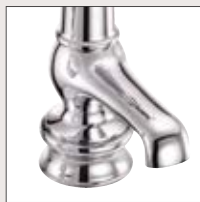

Смесители Regent отличаются от одноименных кранов тем, что у первых расстояние между изливом и ванной/раковиной на 3 см больше, а в случае, если настенный, то еще и тем, что он находится на 3см удаленнее от самой стены. Помимо того, что это придает крану «роскошный» вид, такие технические характеристики обеспечивают соответствие продукции устаревшим строительным нормам и правилам.

Regent