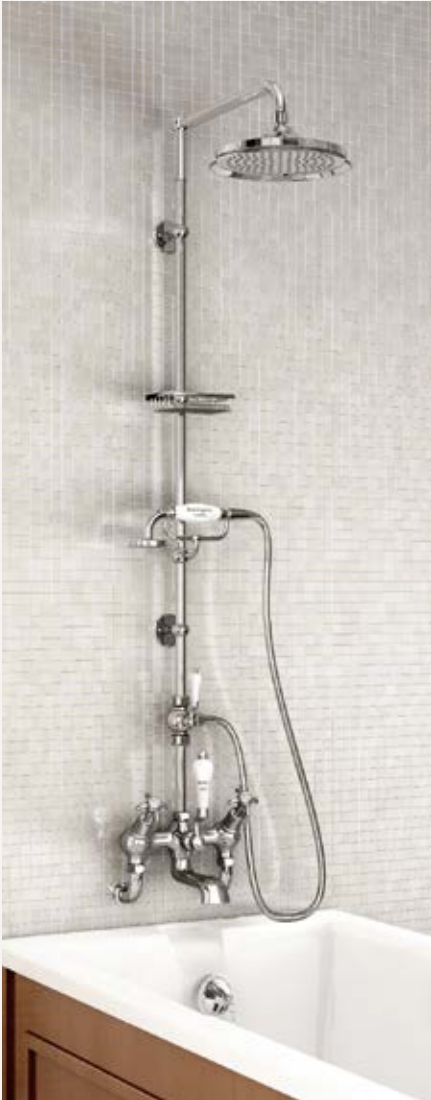

Настенный смеситель “под наклоном” для ванны, вертикальная стойка с прямым держателем для душа, душевая насадка 254 мм, дивертер, подставка для ручного душа, металлическая мыльница-решетка

H365-CL	1271 €
H365-AN (как на фото)	1271 €
H365-KE	1271 €
H365-BI	1271 €