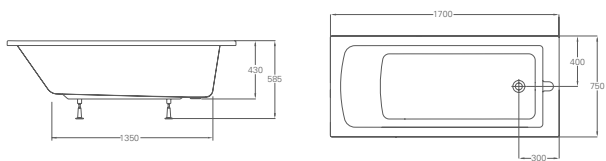

Ванна Arundel акриловая встраиваемая 1700x750x580 мм

Цвет	Артикул:	Стоимость:
Белый	E16	363 €

Ножки входят в комплект

Подходят аксессуары:

- Слив-автомат (CW2)
- Сифон с горизонтальным отводом (CW3)
- Сифон с горизонтальным отводом, цвет золото (CW3GOL)
- Слив-перелив автоматический. Гофрированная труба (CW8)
- Слив-перелив для ванны с гибкой подводкой. Переливная решетка и пробка (W3)
- Слив-перелив для ванны с гибкой подводкой. Переливная решетка и пробка, цвет золото (W3GOL)