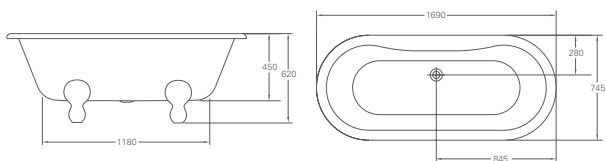

Ванна акриловая Windsor 170 1700x750x620 мм

Цвет	Артикул:	Стоимость:
Белый	E3	703 €

Подходят аксессуары:

- Сифон с горизонтальным отводом (CW3), цвет золото (CW3GOL)
- Универсальный слив-перелив с пробкой и цепочкой, цвет хром (W4/CW4/W5/CW5)
- Универсальный слив-перелив с пробкой и цепочкой, цвет золото (W4/CW4/W5/CW5GOL)
- Слив-перелив невидимый для двухсторонней ванны (CW10)
- Соединительная труба сифона с горизонтальным отводом, цвет хром (W21)
- Соединительная труба сифона с горизонтальным отводом, цвет золото (W21GOL)

Ножки	Артикул:	Цвет	Стоимость:
	E10 CHR	Хром	168 €
	E10 WHI	Белый	168 €
	E10 BLA	Черный	168 €
	E11 CHR	Хром	168 €
	E11 WHI	Белый	168 €
	E11 BLA	Черный	168 €
	E11 GOL	Золотой	194 €
	L1 C	Хром	311 €
	L1 W	Белый	311 €
	L1 B	Черный	311 €
	L1 GOL	Золотой	311 €
	L2 C	Хром	311 €
	L2 W	Белый	311 €
	L2 B	Черный	311 €
	L2 GOL	Золотой	311 €
	L3 C	Хром	311 €
	L3 W	Белый	311 €
	L3 B	Черный	311 €
	L3 GOL	Золотой	311 €