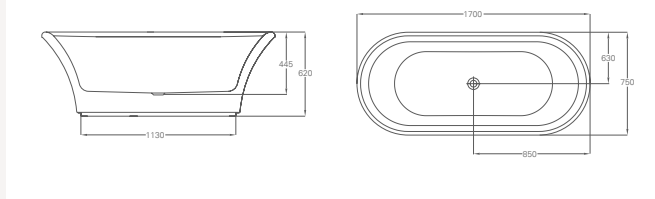

Цвет	Артикул:	Стоимость:
Белый	E5 + E12	1170 €

Ножки не требуются
Подходят аксессуары:
Слив-автомат (CW2)
Сифон с горизонтальным отводом (CW3)
Сифон с горизонтальным отводом, цвет золото (CW3GOL)
Слив-перелив для ванны с гибкой подводкой. Переливная решетка и пробка (W3)
Слив-перелив для ванны с гибкой подводкой. Переливная решетка и пробка, цвет золото (W3GOL)