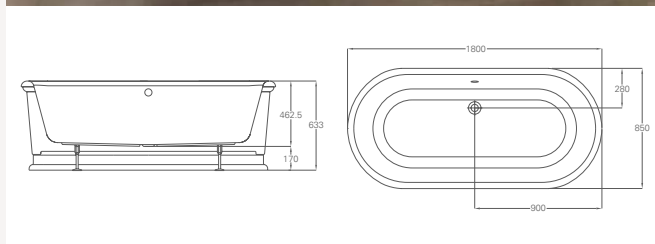

Все ванны имеют регулируемые ножки (можно даже установить ванну на неровную поверхность) и скрытые крепления для закрепления ванны к полу для полной устойчивости.

Ванна акриловая London 1800x850x635 мм