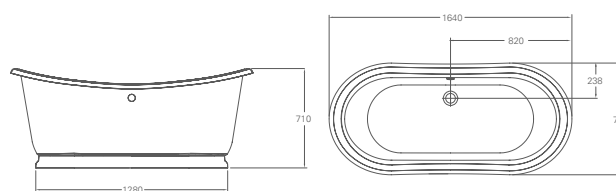

Размер	Цвет	Артикул:	Стоимость:
1640x705x710 мм	Белый	T5C	1 950 €
1775x885x745 мм	Белый	T6C	2 340 €

Ножи не требуются
Подходят аксессуары:
Сифон с горизонтальным отводом (CW3)
Сифон с горизонтальным отводом, цвет золото (CW3GOL)
Слив-перелив с пробкой и цепочкой слива для двухсторонней ванны (CW5)
Слив-перелив автоматический для двухсторонней ванны (CW7)
Слив-перелив автоматический, гофрированная труба (CW8)
Универсальный слив-перелив с пробкой и цепочкой, цвет хром (W4/CW4/WS/CW5)
Универсальный слив-перелив с пробкой и цепочкой, цвет золото (W4/CW4/WS/CW5GOL)