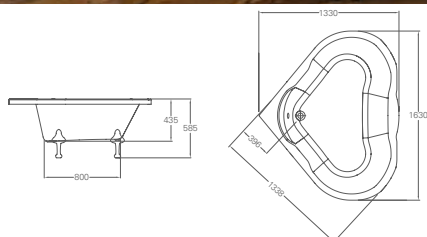

Ножки	Артикул:	Цвет	Стоимость:
	L4C	Хром	298 €
	L4W	Белый	298 €
	L4B	Черный	298 €
	L4GOL	Золотой	311 €
	L5C	Хром	298 €
	L5W	Белый	298 €
	L5B	Черный	298 €

Ванна акриловая Heart 1338x1338x585 мм

Цвет	Артикул:	Стоимость:
Белый	T11F	1 820 €