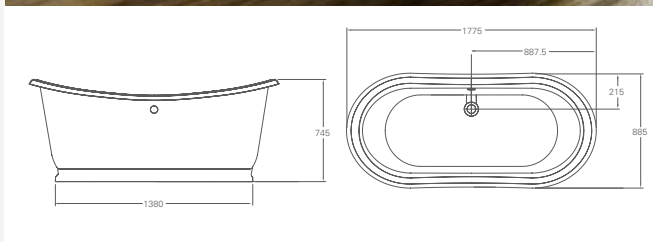

Ванна акриловая Boat