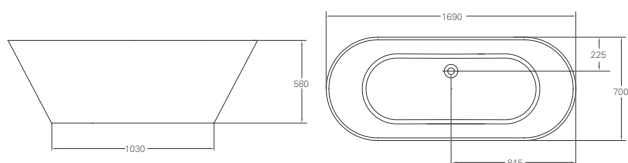

Ванна из каменной массы Sontuoso 1690x700x580 мм

Цвет	Артикул:	Стоимость:
Белый	N8E	2 595 €

Ножки не требуются
Подходят аксессуары:
Слив-автомат (CW1)
Сифон с горизонтальным отводом (CW3)
Сифон с горизонтальным отводом, цвет золото (CW3GOL)