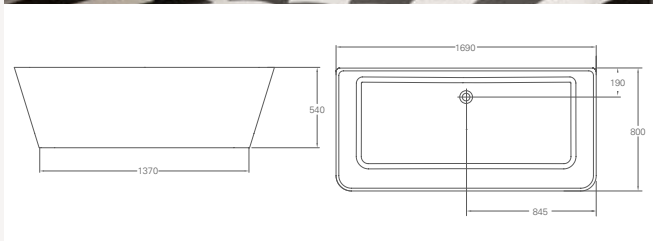

Ванна из каменной массы Patinato 1690x800x540 мм

Цвет	Артикул:	Стоимость:
Белый	N3B	2 595 €

Ножи не требуются
Подходят аксессуары:
Слив-автомат (CW1)
Сифон с горизонтальным отводом (CW3)
Сифон с горизонтальным отводом, цвет золото (CW3GOL)