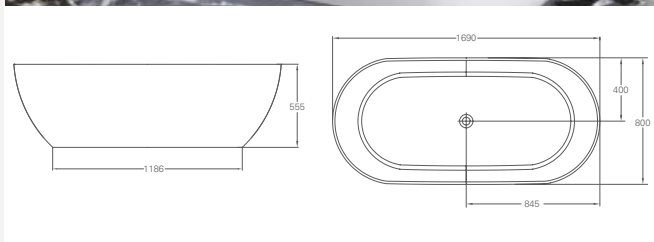

Ванна из каменной массы Formoso 1690x800x555 мм