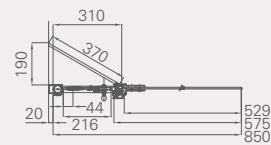

Боковая дверка установлена на петлях со стороны стены. Через эту дверку вы можете открыть краны, не намокнув при этом.

Правосторонняя ванна Hampton на хромированных ножках в традиционном стиле со шторкой, имеющей открывающуюся боковую панель, душевой комплект H196-AN, раковина со скрытым сливом-переливом, краны Slegemont на раковину, зеркало с полукруглым верхом и полочкой, овальные лампы Edwardian.

Шторка для ванны с открывающейся панелью
85 см x 145 см (C10)

584 €