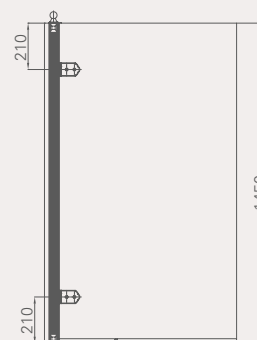

Шторки для ванн

Правосторонняя ванна Hampton на хромированных ножках в традиционном стиле, шторка для ванны, душевой комплект H196-AN, раковина со скрытым сливом-переливом, краны Claremont на раковину, зеркало с полукруглым верхом и полочкой, овальные лампы Edwardian.

Шторка для ванны
85 см x 145 см (С9)

428 €