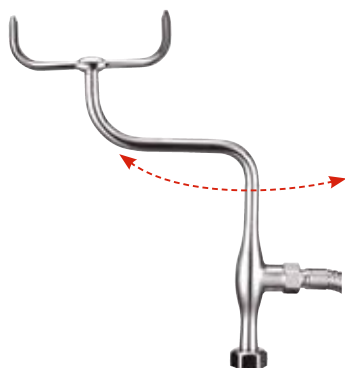

ПОДСТАВКА ДЛЯ ДУША

Теперь Вы можете приобретать наши смесители с "S-образной" подставкой для ручного душа (по желанию). Капли воды после принятия душа будут стекать в ванну. Подставку можно разворачивать параллельно стене.