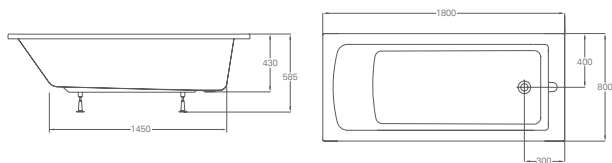

Ванна Arundel акриловая встраиваемая 1800x800x580 мм

Цвет	Артикул:	Стоимость:
Белый	E17	389 €

Ножки входят в комплект
Подходят аксессуары:
Слив-автомат (CW2)
Сифон с горизонтальным отводом (CW3)
Сифон с горизонтальным отводом, цвет золото (CW3GOL)
Слив-перелив автоматический, Гофрированная труба (CW8)
Слив-перелив для ванны с гибкой подводкой. Переливная решетка и пробка (W3)
Слив-перелив для ванны с гибкой подводкой. Переливная решетка и пробка, цвет золото (W3GOL)