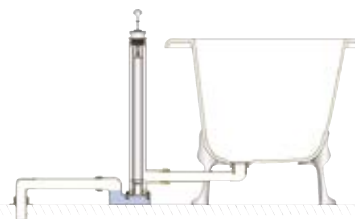

Сливы-переливы системы “Fire Hydrants” для ванн

*В ваннах этой серии нет отверстия перелива. Мы создали систему перелива “Fire Hydrant” (“Пожарный кран”).

Система слива в ваннах “Fire Hydrant” спроектирована таким образом, чтобы можно было менять угол трубы в соответствии с расположением слива в полу ванной комнаты. Система слива-перелива “Fire Hydrant” может быть как свободно стоящей, так и встроенной в борт ванны.