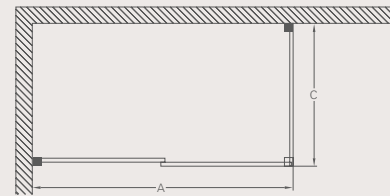

Дверь:	Размер:	Стоимость:
С 65	1100 мм (1060-1100 мм)	780 €
С 75	1200 мм (1160-1200 мм)	845 €
С 85	1400 мм (1360-1400 мм)	975 €
Бок. экран:		
С 11	700 мм (665-685 мм)	365 €
С 12	760 мм (725-745 мм)	378 €
С 13	800 мм (765-785 мм)	404 €
С 14	900 мм (865-885 мм)	430 €