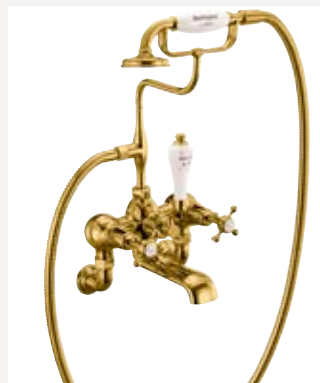

Настенный смеситель с ручным душем
Покрытие: золото
Как на фото (CLR17GOL) **736 €**
ANR17GOL
BIR17GOL
KER17GOL