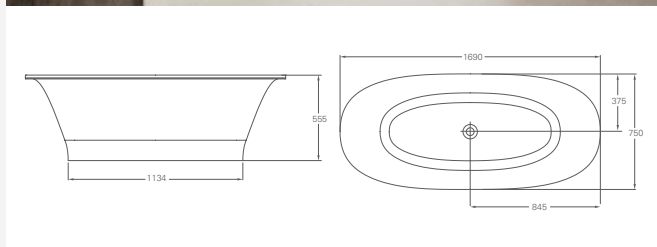

Ванна акриловая Teardrop

Размер	Цвет	Артикул:	Стоимость:
1690x820x500 мм	Белый	M10F	2 595 €

Ножки не требуются
 Подходят аксессуары:
 Слив-автомат (CW2)
 Сифон с горизонтальным отводом (CW3)
 Сифон с горизонтальным отводом, цвет золото (CW3GOL)
 Слив-перелив невидимый для двухсторонней ванны (CW10)