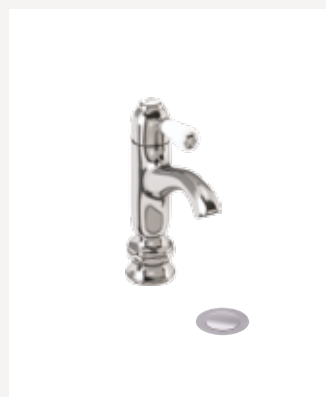

672 €

Настенный смеситель "под наклоном"
с ручным душем
Покрытие: хром, как на фото:
CL21
AN21
BI21
KE21

672 €

Смесители для биде

Смеситель на 1 отверстие
однорычажный с донным клапаном
Покрытие: хром, как на фото:
SN23

233 €

Смеситель на 1 отверстие
с донным клапаном
Покрытие: хром, как на фото:
CL13
AN13
BI13
KE13

273 €

Смесители для раковины

Смеситель на 1 отверстие
однорычажный с донным клапаном
Покрытие: хром, как на фото: **286 €**
CHR22