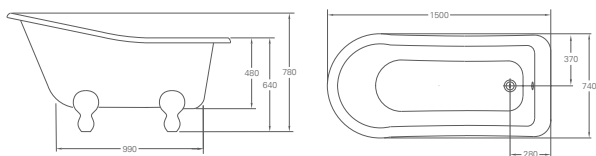

Ванна акриловая Buckingham Slipper 1500x750x630 мм

Цвет	Артикул:	Стоимость:
Белый	Е6	703 €

Подходят аксессуары:
Сифон с горизонтальным отводом (CW3)
Сифон с горизонтальным отводом, цвет золото (CW3GOL)
Универсальный слив-перелив с пробкой и цепочкой, цвет хром (W4/CW4/W5/CW5)
Универсальный слив-перелив с пробкой и цепочкой, цвет золото (W4/CW4/W5/CW5GOL)
Слив-перелив невидимый для односторонней ванны (W8)
Соединительная труба сифона с горизонтальным отводом, цвет хром (W21)
Соединительная труба сифона с горизонтальным отводом, цвет золото (W21GOL)

Ножки	Артикул:	Цвет	Стоимость:	
	E10 CHR	Хром	168 €	
	E10 WHI	Белый	168 €	
	E10 BLA	Черный	168 €	
	E11 CHR	Хром	168 €	
	E11 WHI	Белый	168 €	
	E11 BLA	Черный	168 €	
	E11 GOL	Золотой	194 €	
	L1 C	Хром	311 €	
	L1 W	Белый	311 €	
	L1 B	Черный	311 €	
	L1 GOL	Золотой	311 €	
	L2 C	Хром	311 €	
	L2 W	Белый	311 €	
	L2 B	Черный	311 €	
		L3 C	Хром	311 €
L3 W		Белый	311 €	
L3 B		Черный	311 €	
L3 GOL		Золотой	311 €