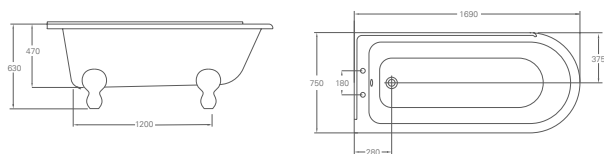

Ванна акриловая Hampton левосторонняя 1700x750x630 мм

Цвет	Артикул:	Стоимость:
Белый	E13	703 €

Подходят аксессуары:
Сифон с горизонтальным отводом (CW3)
Сифон с горизонтальным отводом, цвет золото (CW3GOL)
Слив-перелив для ванны с гибкой подводкой. Переливная решетка и пробка, цвет хром (W3)
Слив-перелив для ванны с гибкой подводкой. Переливная решетка и пробка, цвет золото (W3GOL)
Универсальный слив-перелив с пробкой и цепочкой, цвет хром (W4/CW4/W5/CW5)
Универсальный слив-перелив с пробкой и цепочкой, цвет золото (W4/CW4/W5/CW5GOL)
Соединительная труба сифона с горизонтальным отводом, цвет хром (W21)
Соединительная труба сифона с горизонтальным отводом, цвет золото (W21GOL)

Ножки	Артикул:	Цвет	Стоимость:
	E10 CHR	Хром	168 €
	E10 WHI	Белый	168 €
	E10 BLA	Черный	168 €
	E11 CHR	Хром	168 €
	E11 WHI	Белый	168 €
	E11 BLA	Черный	168 €
	E11 GOL	Золотой	194 €
	L1 C	Хром	311 €
	L1 W	Белый	311 €
	L1 B	Черный	311 €
	L1 GOL	Золотой	311 €
	L2 C	Хром	311 €
	L2 W	Белый	311 €
	L2 B	Черный	311 €
	L3 C	Хром	311 €
	L3 W	Белый	311 €
	L3 B	Черный	311 €
	L3 GOL	Золотой	311 €