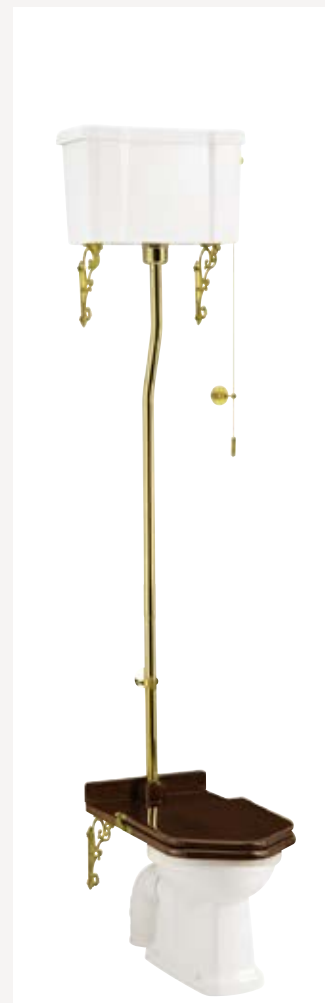

Унитаз с высоким бачком
Размер: ширина 51 см х длина 67 см
Общая высота: от 238 см до 230 см
Труба может быть подрезана на 8 см
Цвет покрытия: Золото
Как на фото: (P2GOL + C5GOL + T30GOL) **754 €**