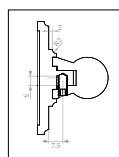

Зеркало закругленное

Размер: ширина 70 см x высота 70 см
Цвет отделки: золото
(A38 GOL) **350 €**

Овальное бра со шнуровым выключателем.

Ширина 12см x глубина 15см x высота 24см
(T52GOL) **116 €**

Оттенки цвета, представленные на фотографиях, могут отличаться от оригинала изделия