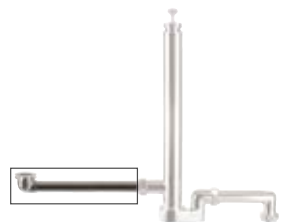

Вентиль подвода воды для унитаза
(W25) **43 €**

"Пожарный гидрант" скрытый слив-перелив для ванны.
Для односторонней ванны
(W8) **1040 €**

(Все сливы W8 могут быть
установлены на расстоянии от ванны
или с кнопкой слива на борту ванны)

"Пожарный гидрант" скрытый слив-перелив для ванны.
Для двухсторонней ванны
(CW10) **1040 €**

(Все сливы CW10 могут быть
установлены на расстоянии от ванны
или с кнопкой слива на борту ванны)

Удлиненная трубка
для "Пожарного гидранта"
(W10-A) **131 €**

(Позволяет расположить
"пожарный гидрант"
дальше от ванны)

Удлиненная трубка слива
для "Пожарного гидранта"
(W10-B) **105 €**

(Позволяет расположить слив в 50 см
от "гидранта")

Слив-перелив для ванны с гибкой
подводкой.

Переливная решетка и пробка
(W3) **84 €**

Сифон с горизонтальным отводом,
узкий
(CW3) **53 €**

Слив - автомат
(CW1) **43 €**
(CW2) **43 €**

Слив-перелив автоматический
Для односторонней ванны
(CW6) **194 €**
Для двухсторонней ванны
(CW7) **194 €**

Слив-перелив автоматический.
Гофрированная труба
(CW8) **46 €**

Универсальный слив-перелив с
пробкой и цепочкой (в комплект не
входит сифон)

(W4/CW4/W5/CW5) **168 €**

Керамический сифон для унитаза
(C26) **98 €**

Соединительная труба сифона
с горизонтальным отводом
(W21) **129 €**