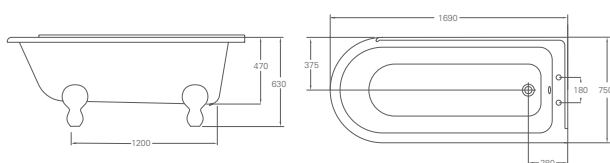

Ванна акриловая Hampton правосторонняя 1700x750x630 мм

Цвет	Артикул:	Стоимость:
Белый	E14	703 €

Подходят аксессуары:
Сифон с горизонтальным отводом (CW3), цвет золото (CW3GOL)
Слив-перелив для ванны с гибкой подводкой. Переливная решетка и пробка, цвет хром (W3)
Слив-перелив для ванны с гибкой подводкой. Переливная решетка и пробка, цвет золото (W3GOL)
Универсальный слив-перелив с пробкой и цепочкой, цвет хром (W4/CW4/W5/CW5)
Универсальный слив-перелив с пробкой и цепочкой, цвет золото (W4/CW4/W5/CW5GOL)
Соединительная труба сифона с горизонтальным отводом, цвет хром (W21)
Соединительная труба сифона с горизонтальным отводом, цвет золото (W21GOL)

Ножки	Артикул:	Цвет	Стоимость:
	E10 CHR	Хром	168 €
	E10 WHI	Белый	168 €
	E10 BLA	Черный	168 €
	E11 CHR	Хром	168 €
	E11 WHI	Белый	168 €
	E11 BLA	Черный	168 €
	E11 GOL	Золотой	194 €
	L1 C	Хром	311 €
	L1 W	Белый	311 €
	L1 B	Черный	311 €
	L1 GOL	Золотой	311 €
	L2 C	Хром	311 €
	L2 W	Белый	311 €
	L2 B	Черный	311 €
	L3 C	Хром	311 €
	L3 W	Белый	311 €
	L3 B	Черный	311 €
	L3 GOL	Золотой	311 €