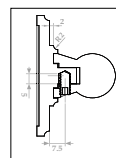

Крепления всех аксессуаров вкручиваются в стену для предотвращения смещения.