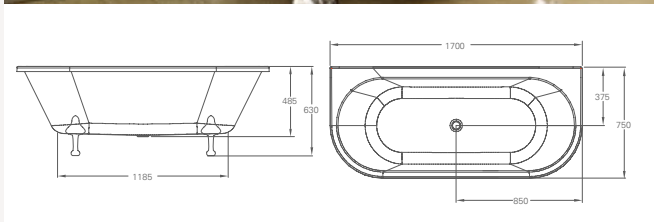

Ванна акриловая Avantgarde 1700x750x630 мм