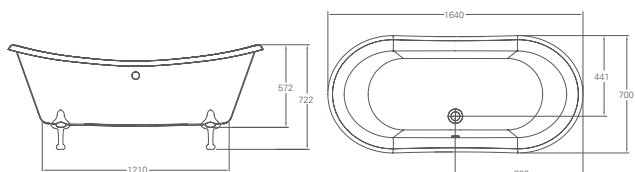

Ванна акриловая Bateau 1640x700x722 (572) мм

Цвет	Артикул:	Стоимость:
Белый	T10F	1 300 €

Подходят аксессуары:
Сифон с горизонтальным отводом (CW3)
Сифон с горизонтальным отводом, цвет золото (CW3GOL)
Слив-перелив автоматический для двухсторонней ванны (CW7)
Слив-перелив автоматический, гофрированная труба (CW8)
Универсальный слив-перелив с пробкой и цепочкой, цвет хром (W4/CW4/W5/CW5)
Универсальный слив-перелив с пробкой и цепочкой, цвет золото (W4/CW4/W5/CW5GOL)
Соединительная труба сифона с горизонтальным отводом, цвет хром (W21)
Соединительная труба сифона с горизонтальным отводом, цвет золото (W21GOL)

Ножки	Артикул:	Цвет	Стоимость:
	L4C	Хром	298 €
	L4W	Белый	298 €
	L4B	Черный	298 €
	L4GOL	Золотой	311 €
	L5C	Хром	298 €
	L5W	Белый	298 €
	L5B	Черный	298 €