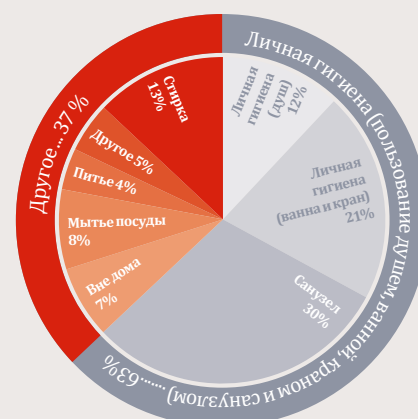

Экономичные смесители (Водосберегающие)

Экономия воды становится неотъемлемой частью нашей жизни. Компания Burlington является первой традиционной британской компанией, предоставляющей такую возможность. Новой прогрессивной частью кранов является аэратор. Наиболее успешным производителем аэраторов является швейцарская компания Neoperl. Продукция именно этой компании используется в нашем производстве. В некоторых домах Великобритании напор воды слишком слабый, а в некоторых домах – наоборот.

Каждый кран, который мы производим, включает в себя 2 устройства Neoperl:

1. Выпрямитель потока – предназначен для домов со слабым напором.
2. Аэратор – предназначен для домов с сильным напором.

Благодаря этим устройствам, вы всегда можете настроить кран на подходящий режим работы. Наши краны изготовлены таким образом, чтобы можно было достичь максимального напора воды (см. таблицу ниже), независимо от поступающего давления.

*Смесители на раковину – 13 литров в минуту
Смесители для ванны/душа – 22 литра в минуту*

...более того, объем сливаемой за один раз воды в унитазах Burlington равен всего 4,5 л., что на 25% экономичнее других систем унитазов.

Известно, что среднестатистический житель Англии использует 150 литров воды в день. 94 из них расходуется на личную гигиену и слив воды в унитаз. Используя наши краны и смесители, изготовленные на основе швейцарской технологии, вы сможете сэкономить до 40% используемой воды. Однако это не отразится негативно на процессе принятия душа или ванны. Помимо того, Вы экономите воду, пользуясь унитазами Burlington, за счет экономного режима, при котором вы сливаете только 3 литра воды, вместо 6 литров.