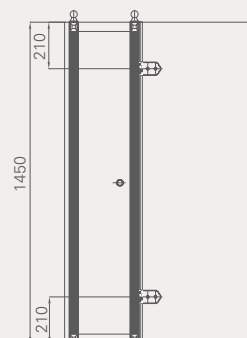

Боковая дверка установлена на петлях со стороны стены. Через эту дверку вы можете открыть краны, не намокнув при этом.

Правосторонняя ванна Hampton на хромированных ножках в традиционном стиле со шторкой, имеющей открывающуюся боковую панель, душевой комплект H196-AN, раковина со скрытым сливом-переливом, краны Slegemont на раковину, зеркало с полукруглым верхом и полочкой, овальные лампы Edwardian.

Шторка для ванны с открывающейся панелью
85 см x 145 см (C10)

584 €