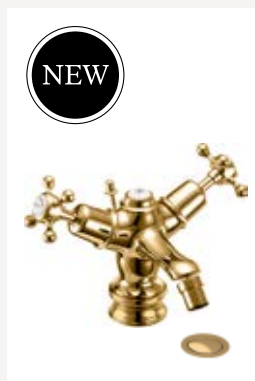

Смеситель на 1 отверстие с донным клапаном
 Покрытие: золото
 Как на фото (CLR4GOL) **320 €**
 ANR4GOL
 BIR4GOL
 KER4GOL

Смеситель на 1 отверстие однорычажный с донным клапаном
 Покрытие: золото
 Как на фото (CHR22GOL) **312 €**

Смеситель для биде на 1 отверстие однорычажный с донным клапаном
 Покрытие: золото
 Как на фото (CHR23GOL) **286 €**

Смеситель для биде на 1 отверстие с донным клапаном
 Покрытие: золото
 Как на фото (CLR13GOL) **326 €**
 ANR13GOL
 BIR13GOL
 KER13GOL