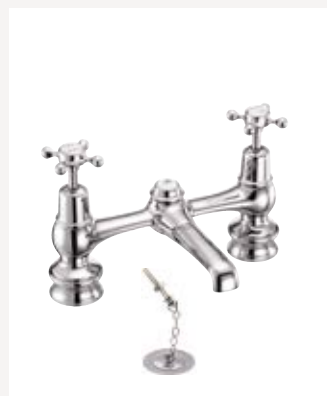

Смеситель на 2 отверстия с пробкой
и цепочкой
Покрытие: хром, как на фото: **455 €**
CLR10
ANR10
BIR10
KER10