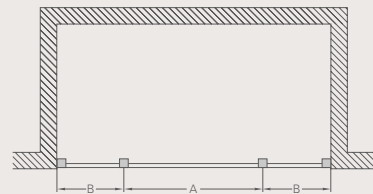

Дверь на петлях с двумя дополнительными панелями

Дверь:	Размер:	Стоимость:
С 19	760 мм (720-760 мм)	519 €
С 20	800 мм (760-800 мм)	571 €
С 21	900 мм (860-900 мм)	623 €

Доп. панель:		
С 15 x 2	200 мм (1 шт.)	222 €
С 16 x 2	300 мм (1 шт.)	261 €
С 17 x 2	400 мм (1 шт.)	326 €

Дверь на петлях с боковым экраном

Дверь:	Размер:	Стоимость:
С 19	760 мм (720-760 мм)	519 €
С 20	800 мм (760-800 мм)	571 €
С 21	900 мм (860-900 мм)	623 €

Бок. экран:		
С 11	700 мм (665-685 мм)	365 €
С 12	760 мм (725-745 мм)	378 €
С 13	800 мм (765-785 мм)	404 €
С 14	900 мм (865-885 мм)	430 €

Минимальный и максимальный размер двери: 76см (73-75 см) 80см (77-79 см) 90 см (87-89 см).
*-Хромированный сифон Z1205 -27 €. Ножки и панели для душевых поддонов заказываются отдельно.
Все кабины имеют высоту 195 см.