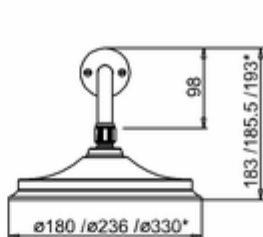

# Burlington®

ДУШЕВАЯ СТОЙКА С ВСТРОЕННЫМ ТЕРМОСТАТОМ TF2S С ДУШЕВОЙ НАСАДКОЙ 9", ШЛИФОВАННЫЙ НИКЕЛЬ

**TF2S BNKL** Термостат Trent встраиваемый, с 2-я выпусками (с 1 переключ. подачи воды), цвет Шлифованный никель

**V17 BNKL** Насадка душевая 9 дюймов с держателем, цвет Шлифованный никель

\* Three options of shower heads  
(6 inch, 9 inch and 12 inch)