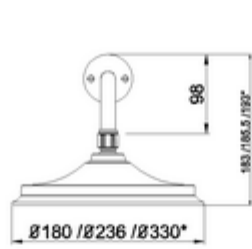

## ДУШЕВАЯ СТОЙКА СО ВСТРОЕННЫМ ТЕРМОСТАТОМ С ДУШЕВОЙ НАСАДКОЙ 9" [RIV R2S CHR + V17]

- V11** Держатель для верхнего душа, встраиваемый в стену, цвет Хром
- V17/ARCV17 CHR** Насадка душевая 9" , цвет Хром
- HOX.005V** Термостат встраиваемый на 2 выпуска (скрытая часть)
- RIV3 CHR** Пластина 1500 с ручками для душевого комплекта Riviera, цвет Хром
- RIV20 CHR** Ручной душ со шлангом и выпускным коленом Riviera, цвет Хром

\* Three options of shower heads (6 inch, 9 inch and 12 inch)